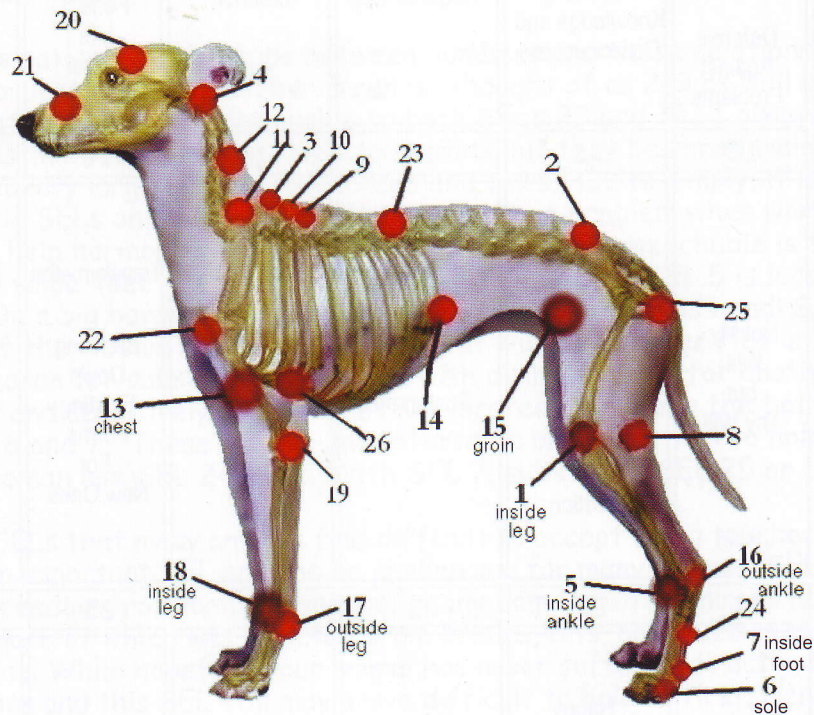

# Jin Shin Jyutsu®

Locations of 26 Safety Energy Locks  
On Universal Harmonizing Energy Circulation Pattern

Lage der 26 Sicherheits Energieschlösser  
Auf dem Strömungsmuster der Universellen Harmonisierungsenergie  
Emplacements des 26 Verrous de Sauvegarde de L'Énergie  
le Circuit Énergétique de L'Énergie d'Harmonisation Universelle

26 Safety Energy Locks of the Dog  
26 Sicherheits-Energieschlösser beim Hund  
les 26 Verrous de Sauvegarde de L'énergie sur un Chien